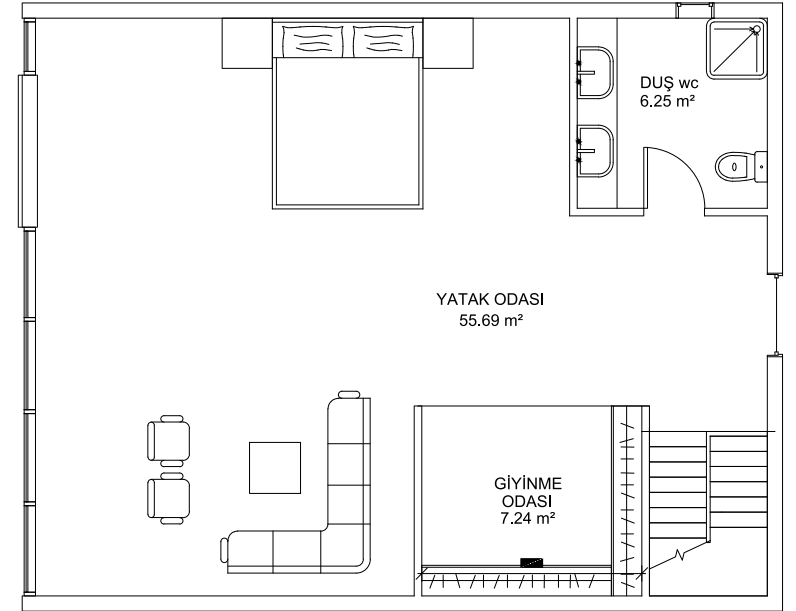

Kendi dünyasında sevgi ve aşk dolu olarak sizleri karşılamaktadır.

Casa Solida

BRÜT ALAN 160m<sup>2</sup> - 1+1 DUBLEKS

Üst Kat

Alt Kat

BRÜT ALAN **60m<sup>2</sup>** - 1+1 DUBLEKS