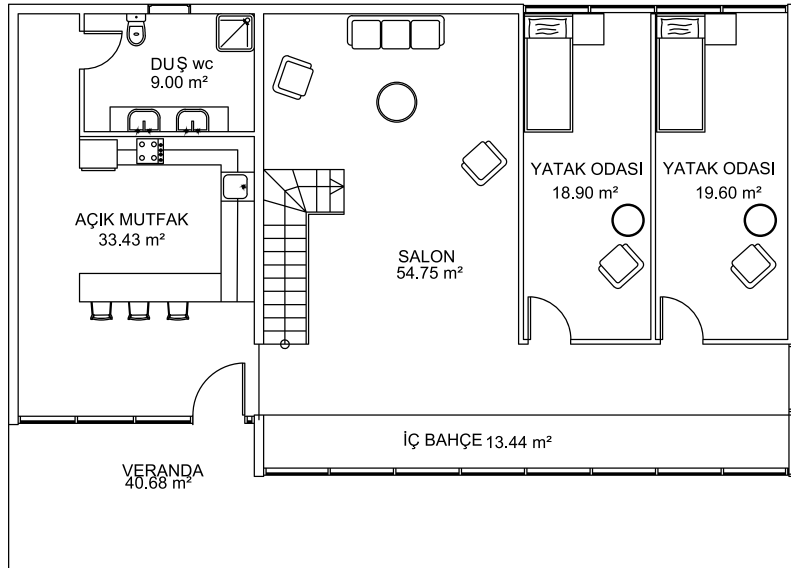

BRÜT ALAN 243m² - 3+1 DUBLEKS

Üst Kat

Alt Kat

LOTUS

5 farklı anlamı ve rengi olan bir çiçek bir bedende hayat bulur mu demeyin, bulur...

Bunu görmek değil yaşamak gerek ve bunu yaşayan kişi dünyanın en şanslı insanı olması gerek...

Saflığı, aydınlanmayı, sevgiyi ve tutkuyu, bilgi ve maneviyatı yaşatan bir kadın için uğruna yaşamak lazım. Bunu hayat verdiğimiz bu evin içinde yaşamak lazım...

Casa Solida