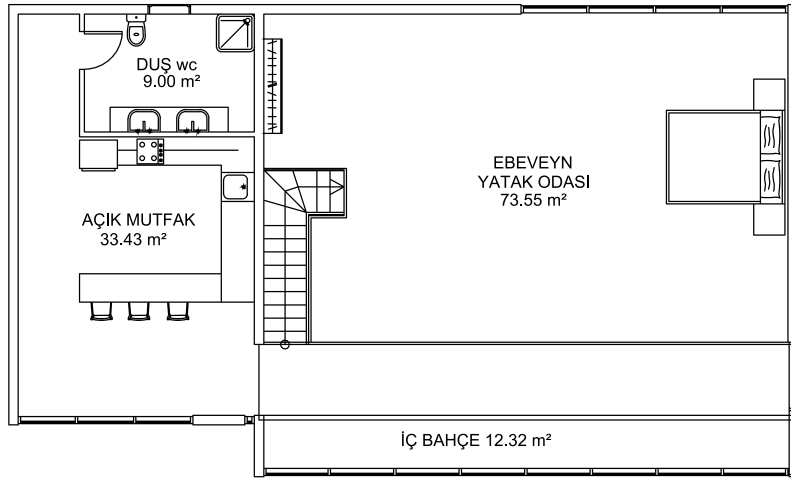

BRÜT ALAN 243m² - 3+1 DUBLEKS

Üst Kat