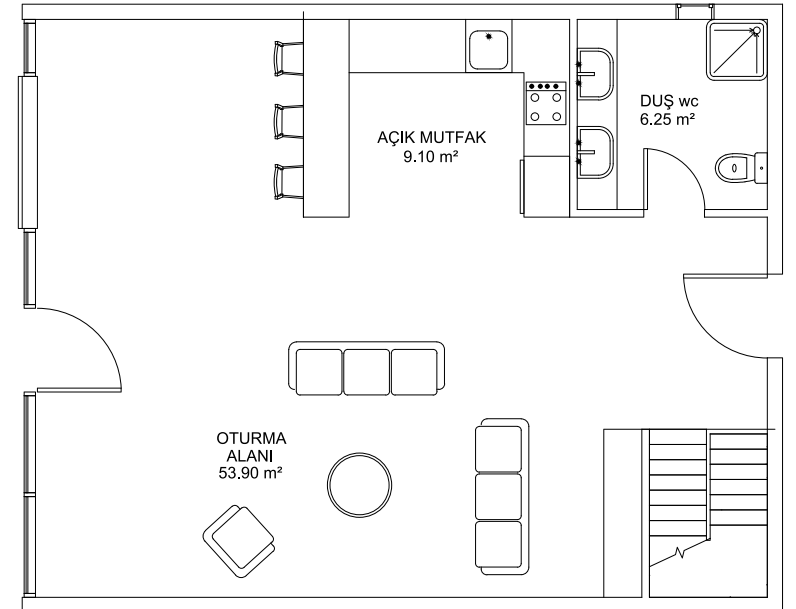

Kendi dünyasında sevgi ve aşk dolu olarak sizleri karşılamaktadır.

Casa Solida

BRÜT ALAN 160m<sup>2</sup> - 1+1 DUBLEKS

Üst Kat

Alt Kat

BRÜT ALAN **60m<sup>2</sup>** - 1+1 DUBLEKS