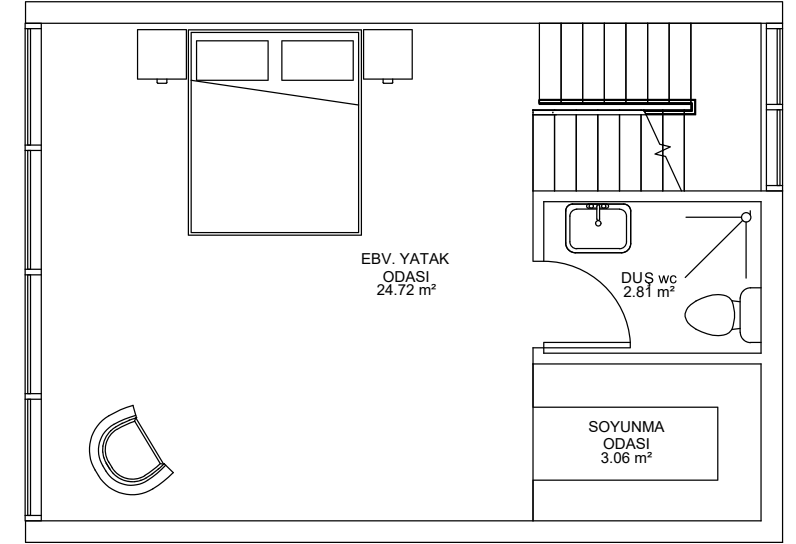

PEGASUS

Rengi tamamen beyazdır. İki büyük kanadı vardır. Pegasus, deniz tanrısı Poseidon'un oğludur. Sizlerle hayat bulan Pegasus ön kapıdan girdikten sonra sizleri bulutların üstünde hissettirecek ve oradan Zeus'un yıldırımlarını getirme şansı verecektir.

Casa Solida

BRÜT ALAN 70m² - 1+1 DUBLEKS

Üst Kat

Alt Kat