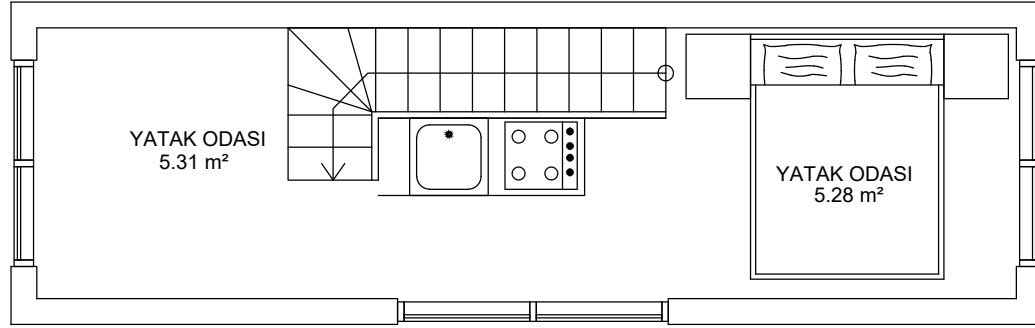

BRÜT ALAN 35m² - 2+1 DUBLEKS

Üst Kat