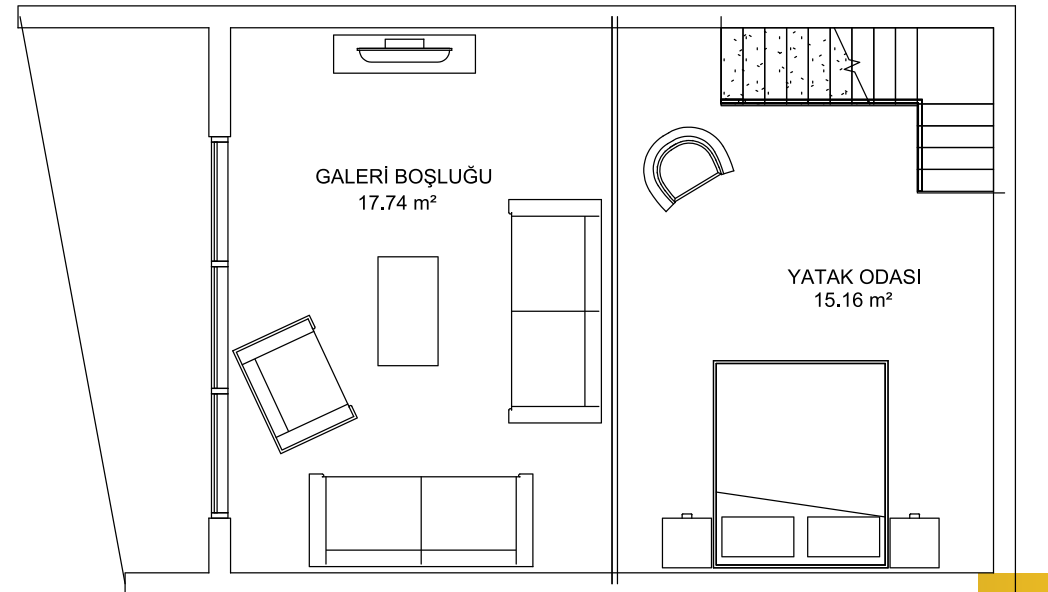

BALMUNG

Sihirli bir kılıç olan Balmung ikiye bölündükten sonra Siegfried tarafından birleştirildi ve en son Hun imparatoru Atilla'ya geçti. Atilla'nın ölümünden sonra lahtine konuldu dense de şu an sizlerle yeniden hayat buldu.

Hayatınız Balmung gibi sert ve keskin olsun...

Casa Solida

BRÜT ALAN **55m²** - 1+1 DUBLEKS

Üst Kat

Alt Kat