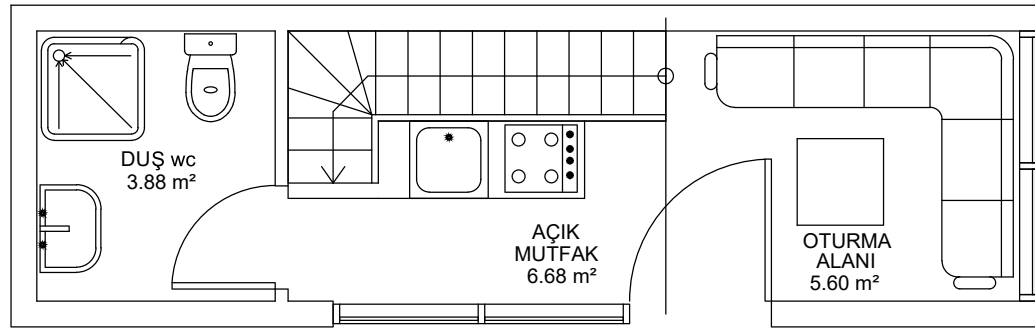

BRÜT ALAN 35m² - 2+1 DUBLEKS

Üst Kat

Alt Kat

TRUVA

İçeri giremeyeceğiniz büyük kalın duvarlar hayal edin ve bu duvarlardan sihirli büyük bir devasa at ile geçtiğinizi düşünün...

Gidemediğiniz yer, şehir kalmasın hayatınızda...

Hayatı gizlenerek değil, herkesin göreceği ve hayal edeceği şekilde yaşamamız için hayat buldu sizlerle...

Casa Solida